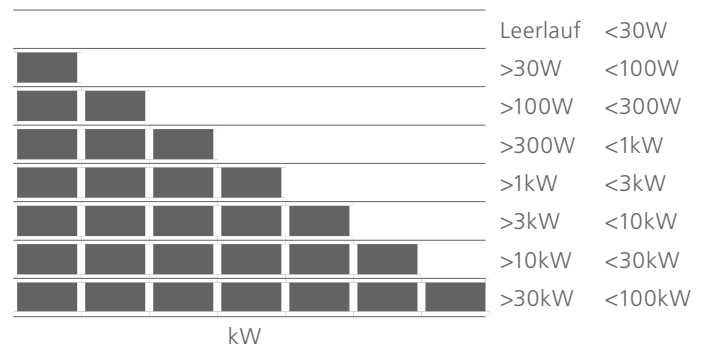

ZÄHLER TYP ZMD120AP 4T.

Abrufliste.

Elektronischer Zähler Typ ZMD120AP 4T

- Direktmessend
- 4 Tarife
- 2 Richtungen
- Wirkstrom
- ohne Leistungsmessung

Datenanzeige

Die Daten der beiden Tarife erscheinen auf dem Display in rollender Anzeige (15 Sekunden).

Tarif 1 →	1				Hochtarif Bezug
Tarif 2 →		2			Niedertarif Bezug
Tarif 1 →			3		Hochtarif Rücklieferung
Tarif 2 →				4	Niedertarif Rücklieferung

Leistungsdikator

Der Leistungsindikator stellt mittels Balkenanzeige die anstehende Leistung in einem groben Massstab dar.