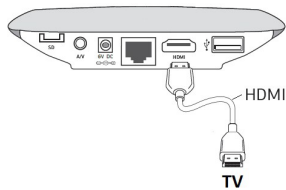

## Installation der Replay TV Box

1. Batterien in Fernbedienung einsetzen

2. Replay TV Box mit Ethernetkabel mit dem Router verbinden

3. Replay TV Box und Fernseher mit dem HDMI Kabel verbinden

4. Replay TV Box mit Stromadapter verbinden

5. Starten Sie nun die Replay TV Box mit der „Power-Taste“ auf Ihrer Fernbedienung. Sobald die Status LED grün anstelle von rot leuchtet, startet die Box.

6. TV Gerät einschalten und die richtige Quelle (HDMI) einstellen. Sobald das Bild der Replay TV Box angezeigt wird, können Sie mit der Inbetriebnahme der Replay TV Box fortfahren.