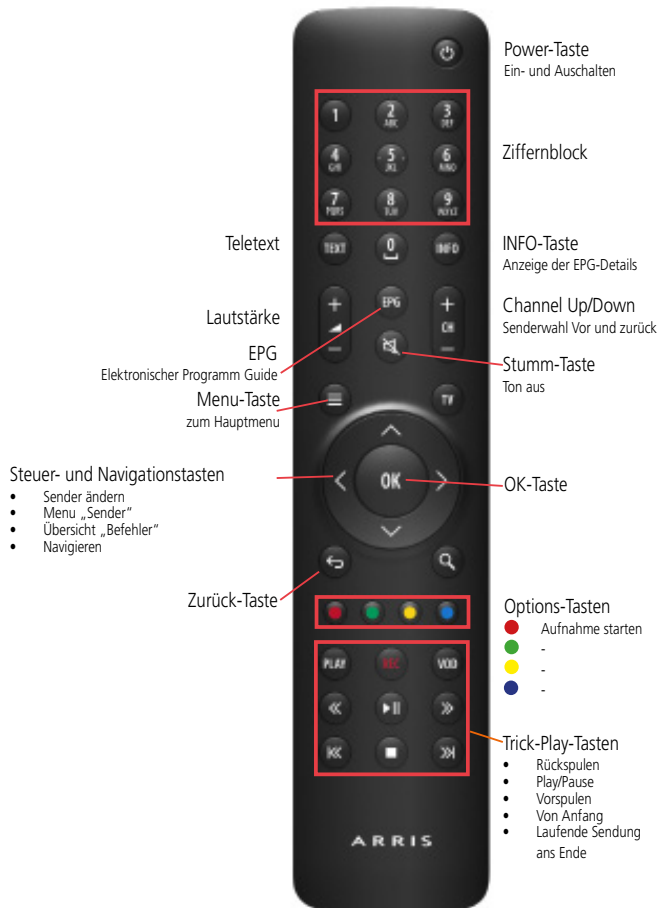

Fernbedienung

Tipps und Tricks:

Sie wollen vom Replay- in den Livemodus wechseln, einfach die „CH Taste“ betätigen.

Sie wollen an einen bestimmten Zeitpunkt in der Sendung spulen, einfach die Minutenzahl mit dem Ziffernfeld eingeben.

Sie wollen die laufende Sendung aufnehmen, einfach direkt auf den „roten Knopf“ drücken.

Ihre Replay TV scheint nicht richtig zu funktionieren, einfach den Stromstecker aus und wieder einstecken.

Weitere Informationen sowie die aktuellste Programmliste finden Sie unter www.ews.ch/fiber

Elektrizitätswerk Schwyz AG

Gotthardstrasse 6
6438 Ibach

041 818 33 30

info@ewsfiber.ch
ews.ch/fiber

Änderungen und Irrtümer vorbehalten.

Gültig für alle Kunden von EWS Fiber, welche das digital TV-Angebot nutzen.

Stand. 23.05.2019