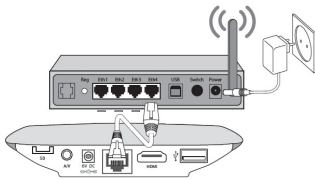

## Installation der Replay TV Box

1. Batterien in Fernbedienung einsetzen

2. Replay TV Box mit Ethernetkabel mit dem Router verbinden

3. Replay TV Box und Fernseher mit dem HDMI Kabel verbinden

4. Replay TV Box mit Stromadapter verbinden

5. Starten Sie nun die Replay TV Box mit der „Power-Taste“ auf Ihrer Fernbedienung. Sobald die Status LED grün anstelle von rot leuchtet, startet die Box.

6. TV Gerät einschalten und die richtige Quelle (HDMI) einstellen. Sobald das Bild der Replay TV Box angezeigt wird, können Sie mit der Inbetriebnahme der Replay TV Box fortfahren.