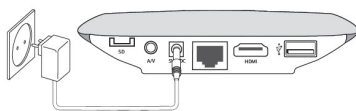

## Installation der Replay TV Box

1. Batterien in Fernbedienung einsetzen

2. Replay TV Box mit Ethernetkabel mit dem Router verbinden

3. Replay TV Box und Fernseher mit dem HDMI Kabel verbinden

4. Replay TV Box mit Stromadapter verbinden

5. Starten Sie nun die Replay TV Box mit der „Power-Taste“ auf Ihrer Fernbedienung. Sobald die Status LED grün anstelle von rot leuchtet, startet die Box.

6. TV Gerät einschalten und die richtige Quelle (HDMI) einstellen. Sobald das Bild der Replay TV Box angezeigt wird, können Sie mit der Inbetriebnahme der Replay TV Box fortfahren.